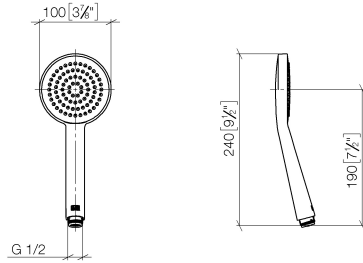

28 015 979

- COMPACT RAIN, caudal máx. 15 l/min (a 3 bares)
- Con sistema antical
- Alcahofa de ducha Ø 100mm
- Racor 1/2"

Protección contra reflujo.

Encaja con: IMO, LULU, MADISON, MEM, TARA, CL.1, LISSÉ, VAIA, META, CYO

Ducha de mano - Cromo

IMO

28 015 979

28 015 979

mm [inches]

Diagrama de flujo

Certificado

DVGW_DW- 6517DN0129. WRAS_2009011. LGA_29981.