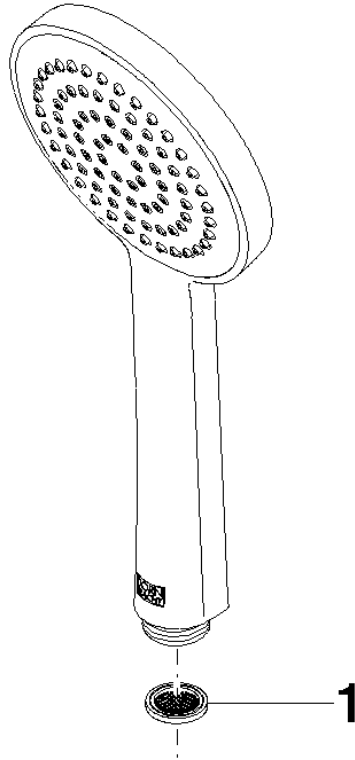

28 015 979

Lista de piezas de recambios

N°	Número de artículo	Denominación	Cantidad de montaje	Plazo de entrega
1	09 23 01 039 90	tamiz	1	2